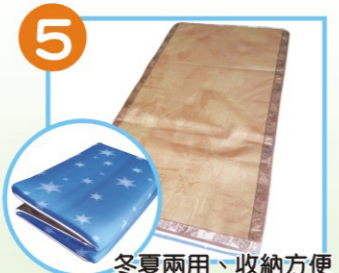

2 加贈 換洗抗菌枕頭套

3 抗菌透氣健康枕心

- ◎規格：45x75cm/900g
- ◎表布：抗菌纖維布(100%polyester)
- ◎填充物：AA級空心棉(100%polyester)
- ◎有效抑菌，透氣舒適，不易變形

4 SGS·TTRI檢測認證

抗菌冬夏鋪棉兩用被套

- ◎規格：標準單人135x195cm/單位棉100g
- ◎表布：抗菌防蟻超細纖維棉
- ◎填充物：AA級空心棉(100%polyester)
- ◎夏天~內裡鋪棉，夏天直接可當涼被
- ◎冬天~置入被胎就是暖暖的冬被
- ◎被套內四角車附綁繩，被胎不滑溜

5 冬夏抗菌直立棉床墊

- ◎規格：90x180x5cm/高密度1200磅
- ◎抗菌纖維布/涼風貴妃藤蓆/直立棉
- ◎涼風貴妃藤蓆~天然植物編織，涼爽耐用，滑順透氣
- ◎抗菌直立棉~支撐力好、回彈力佳、不易變形
- ◎簡易三折收納，不佔空間，搬運輕鬆
- ◎採360度拉鍊設計，拆洗日曬方便

B 豪華舒適款(6+2件組) 預購優惠價 \$3990 (市售價約\$6500)

除享優惠價外，另贈涼風貴妃藤蓆片及涼蓆各1件數量有限，送完為止！

1 科技竹炭舒壓記憶枕

- ◎規格：30x50x(8/10)cm
- ◎表布~3M吸濕排汗布，透氣不悶熱，觸感柔順，可拆洗
- ◎內材~日本三井武田竹炭記憶棉，吸附承受壓力徹底放鬆
- ◎依人體工學設計，頭、頸貼合枕頭，釋放壓力，輕鬆入眠

2 3M排汗表布

3 抗菌枕頭套X1
換洗抗菌枕頭套X1

- ◎規格：30x50cm
- ◎表布：抗菌防蟻超細纖維棉(100%polyester)
- ◎信封式枕套~不悶熱，拆裝方便，好清洗