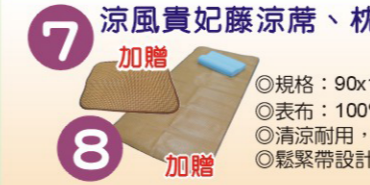

1 科技竹炭舒壓記憶枕

- ◎規格：30x50x(8/10)cm
- ◎表布~3M吸濕排汗布，透氣不悶熱，觸感柔順，可拆洗
- ◎內材~日本三井武田竹炭記憶棉，吸附承受壓力徹底放鬆
- ◎依人體工學設計，頭、頸貼合枕頭，釋放壓力，輕鬆入眠

2 3M排汗表布

3 抗菌枕頭套X1
換洗抗菌枕頭套X1

- ◎規格：30x50cm
- ◎表布：抗菌防蟻超細纖維棉(100%polyester)
- ◎信封式枕套~不悶熱，拆裝方便，好清洗

4 抗菌冬夏鋪棉兩用被套

- ◎規格：標準單人135x195cm/單位鋪棉120g
- ◎表布：抗菌防蟻超細纖維棉(100%polyester)
- ◎填充物：AA級空心棉(100%polyester)
- ◎夏天~內裡鋪棉，夏天直接可當涼被
- ◎冬天~置入被胎，就是暖暖的冬被
- ◎被套內四角車附綁繩，讓被胎不滑溜

5 抗菌保潔床墊套

- ◎規格：90x180cm
- ◎表布：抗菌防蟻超細纖維棉(100%polyester)
- ◎緊緊包住床墊不外露、不滑溜
- ◎延長床墊壽命，拆洗方便，健康衛生

6 3M科技竹炭舒壓記憶床墊

- ◎規格：90x180x5.5cm (3.5cm記憶棉/2cm高密度支撐棉)
- ◎表布：3M吸濕排汗布透氣不悶熱觸感柔順
- ◎內材：日本三井武田竹炭記憶棉，吸附承受壓力徹底放鬆
- ◎讓身體緊密貼合，全面釋放壓力輕鬆入眠

7 涼風貴妃藤蓆、枕蓆片

- ◎規格：90x180cm/30x50cm
- ◎表布：100%植物纖維
- ◎清涼耐用，柔軟滑順，不夾毛髮
- ◎鬆緊帶設計，牢固不滑溜，收納方便